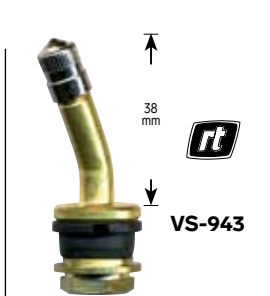

32 mm

44 mm

TR600D
.453"

DILL

32 mm

44 mm

TR600
.453"

38 mm